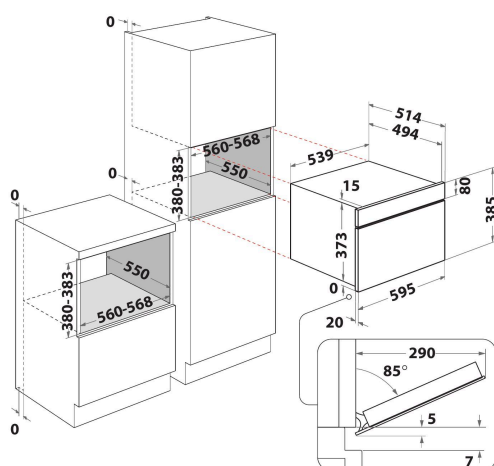

# Whirlpool

SENSING THE DIFFERENCE

- Tecnologia 6° SENSO
- Funzione 6TH Sense CRISP con piatto CRISP
- 6° SENSO Defrost
- Funzione Crisp
- Cavità 31 lt
- Jet Start: riscaldamento rapido alimenti
- Jet Defrost-Scongelamento
- Funzione vapore
- Nuova funzione Steam&Boil
- Funzione BreadDefrost
- Potenza max microonde 1000 W
- Timer 90 min.
- Maniglia esterna
- Piatto girevole 32 cm
- Massimo diametro del piatto: 315 mm
- Comandi "Touch Control" a sfioramento
- Ventilazione anteriore