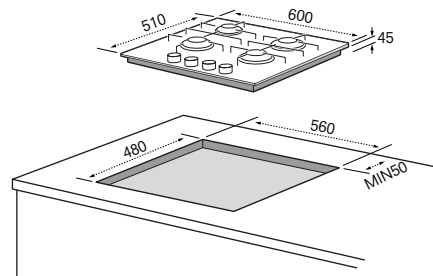

MKHG 6031-ED TC BK

Piano cottura a gas da incasso da 60 cm con 4 fuochi

Caratteristiche in evidenza

Larghezza 60 cm

Tripla corona

Caratteristiche

- 4 fuochi gas
- Tripla corona

Specifiche tecniche

- Griglie in ghisa in colore nero opaco
- Accensione integrata
- Valvola di sicurezza
- 1 bruciatore ausiliario 1,0 kW
- 2 bruciatori semirapidi da 1,75 kW
- 1 bruciatore tripla corona da 3,6 kW

Dimensioni prodotto (LxH)

- 600x510 mm

MKHG 6031-ED TC BK

Estetica in cristallo temprato nero